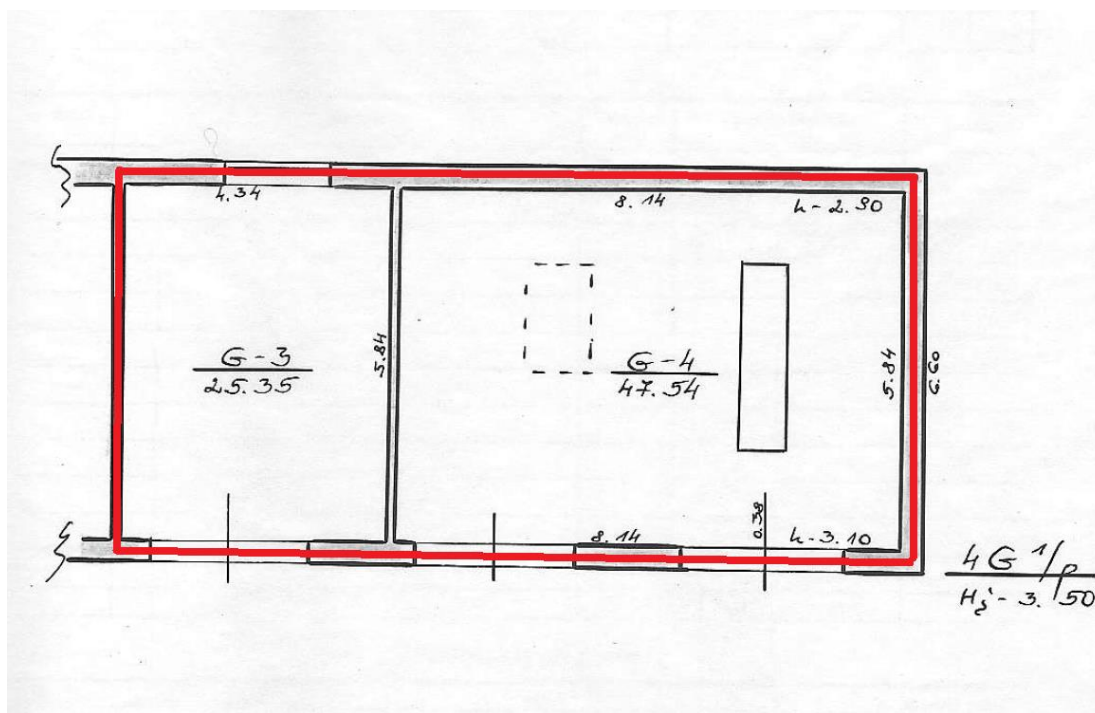

*Vadovaujantis Bendrovės Nekilnojamojo turto išnuomojimo tvarkos 23 p., turtas išnuomojamas už didžiausią pasiūlytą nuomos mokesť

Akcinė bendrovė Lietuvos paštas
Juozo Balčikonio g. 3, 03500 Vilnius
Įmonės kodas 121215587
PVM mokėtojo kodas LT212155811
A.s. LT80 7044 0600 0800 6784
AB SEB bankas
Tel. (8 700) 55 400

Nuomojamų patalpų planas

*Nuomojamos patalpos pažymėtos raudona spalva